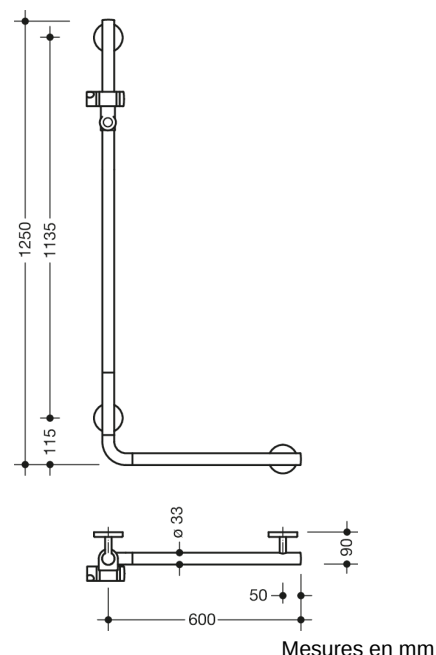

Photo similaire

Propriétés

Barre de maintien coudée avec support de douche Système 800 K

- barres verticales et horizontales, assemblées à angle droit, avec support de douche
- en polyamide de haute qualité, dans les coloris HEWI 98 (blanc de sécurité) ou 99 (blanc pur)
- Coulisseau de douche avec noir marqué selon zone de préhension
- avec cœur en acier inoxydable continu
- longueur verticale 1250 mm, longueur horizontale 600 mm, diamètre de barre 90 mm, profondeur 33 mm
- fixation au mur avec supports filigranes et perpendiculaires diamètre 18 mm et rosaces plates
- diamètre des rosaces 80 mm, hauteur 13 mm
- coulisseau de douche inclinable et réglable en hauteur par traction ou pression sur un levier
- adaptateur conique le support de douche permettant d'accrocher plus facilement la douchette
- compatible avec les douchettes de différents fabricants
- montage simple grâce aux plaques de fixations séparées en acier inox de haute qualité pour accrocher la barre
- se monte sur le côté gauche ou droit
- matériel de fixation anti-corrosion HEWI inclus
- répond aux exigences des normes ÖNORM B1600/1601 et SIA 500
- À noter en cas d'utilisation avec des sièges suspendus : Vérifier la compatibilité.
- Une liste détaillée des combinaisons possibles des barres d'appui, des barres de maintien coudées et des mains courantes de douche avec les sièges suspendus correspondants est disponible dans notre catalogue en ligne dans la zone de téléchargement du produit concerné.